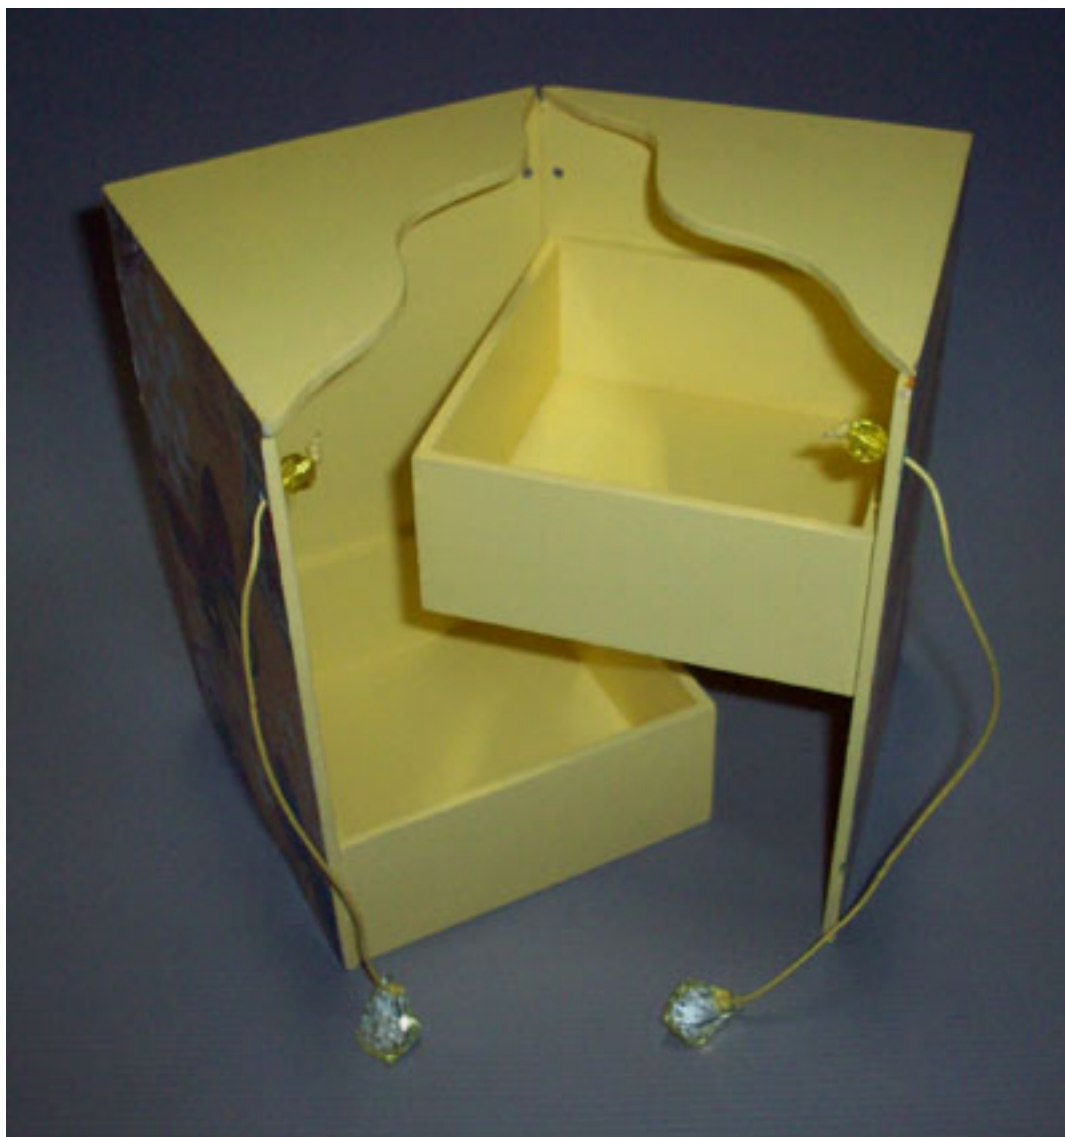

Ateliê do Artesanato

Ateliãª do Artesanato

Porta JÃ³ias

Porta Jóias Fecho Laço

Medidas aproximadas (cm): 10,5 x 10,5 x 16,0

Código: DC-00010

Â

[Informações do Vendedor](#)